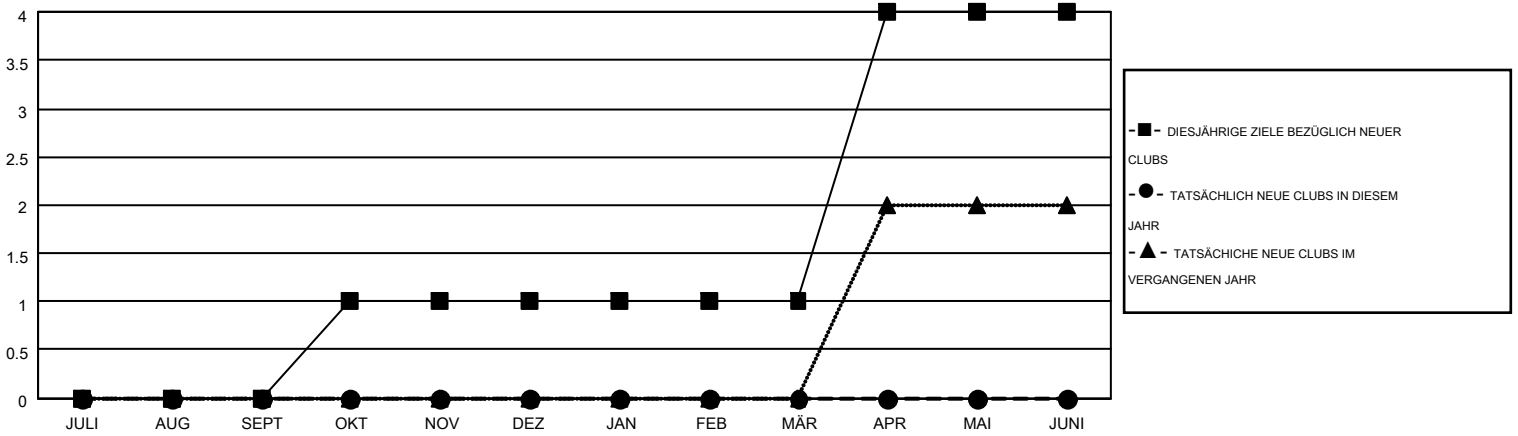

# MONTHLY MEMBERSHIP PROGRESS REPORT

Results as of: 7/31/2016

Multiple District 114

LOCATION: AUSTRIA

GMT: CARL ROBERT RETTBY

GMT KONST. GEB.: 4

Clubs					Pro Mitglied				
ERGEBNISSE FÜR 2016-2017					ERGEBNISSE FÜR 2016-2017				
QUARTAL	ZIEL NEUE CLUBS	NEUE CLUBS	AUFGELOSTE CLUBS	NETTO-GEWINN/-VERLUST	QUARTAL	ZIEL NEUE MITGLIEDER	HINZUGEFÜGTE GRÜNDUNGS- UND NEUE MITGLIEDER	AUSGESCHIEDENE MITGLIEDER	NETTO-GEWINN/-VERLUST
JULI/AUG/SEPT	0	0	1	-1	JULI/AUG/SEPT	-35	44	83	-39
OKT/NOV/DEZ	1	0	0	0	OKT/NOV/DEZ	55	0	0	0
JAN/FEB/MÄR	0	0	0	0	JAN/FEB/MÄR	30	0	0	0
APR/MAI/JUNI	3	0	0	0	APR/MAI/JUNI	125	0	0	0

ZIELE UND TATSÄCHLICHE NEUE CLUBS KUMULATIV

ZIELE UND TATSÄCHLICHE MITGLIEDER KUMULATIV

ABGEMELDETE CLUBS: 1	22 VON 263 CLUBS HABEN 1 ODER MEHR NEUE MITGLIEDER AUFGENOMMEN	<b>GESCHLECHTERVERTEILUNG</b> MANN 7,502 (86.98%) FRAU 1,123 (13.02%)
<u>AUSGETRETENE MITGLIEDER</u> VERSTORBEN 5 CLUB AUFGELOST 0 ANDERE 78 GESAMT 83	<a href="#">KLICKEN SIE HIER FÜR ANGABEN ZUM ZUSTAND DES CLUBS</a>	FAMILIENMITGLIEDER 174 HAUSHALTSVORSTAND 84 NICHT-FAMILIENVORSTAND 90