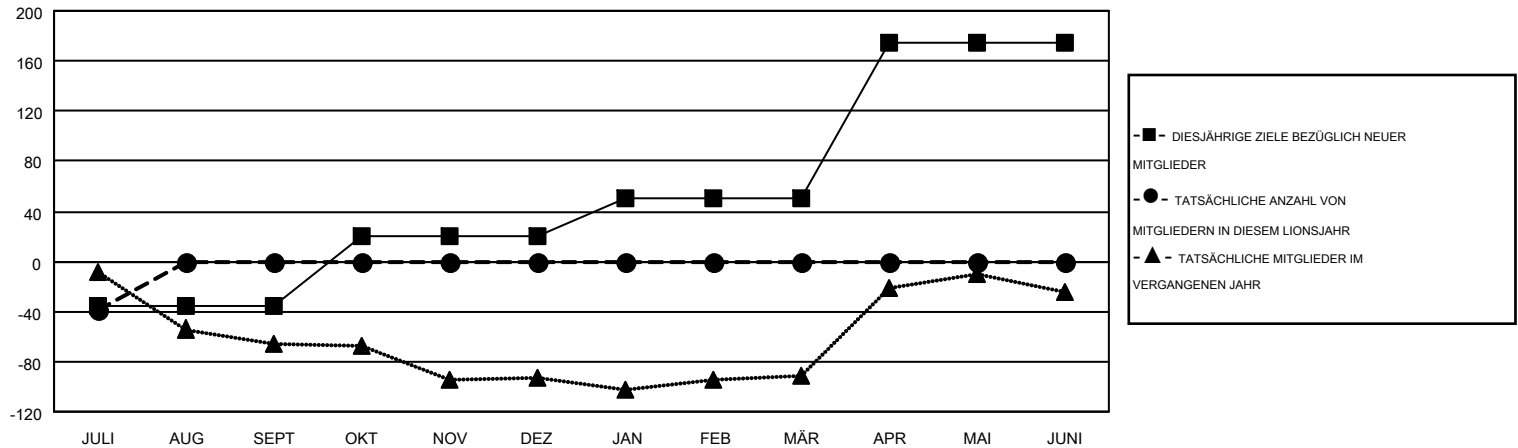

# MONTHLY MEMBERSHIP PROGRESS REPORT

Results as of: 7/31/2016

Multiple District 114

LOCATION: AUSTRIA

GMT: CARL ROBERT RETTBY

GMT KONST. GEB.: 4

Clubs					Pro Mitglied				
ERGEBNISSE FÜR 2016-2017					ERGEBNISSE FÜR 2016-2017				
QUARTAL	ZIEL NEUE CLUBS	NEUE CLUBS	AUFGELOSTE CLUBS	NETTO-GEWINN/-VERLUST	QUARTAL	ZIEL NEUE MITGLIEDER	HINZUGEFÜGTE GRÜNDUNGS- UND NEUE MITGLIEDER	AUSGESCHIEDENE MITGLIEDER	NETTO-GEWINN/-VERLUST
JULI/AUG/SEPT	0	0	1	-1	JULI/AUG/SEPT	-35	44	83	-39
OKT/NOV/DEZ	1	0	0	0	OKT/NOV/DEZ	55	0	0	0
JAN/FEB/MÄR	0	0	0	0	JAN/FEB/MÄR	30	0	0	0
APR/MAI/JUNI	3	0	0	0	APR/MAI/JUNI	125	0	0	0

ZIELE UND TATSÄCHLICHE NEUE CLUBS KUMULATIV

ZIELE UND TATSÄCHLICHE MITGLIEDER KUMULATIV

ABGEMELDETE CLUBS: 1	22 VON 263 CLUBS HABEN 1 ODER MEHR NEUE MITGLIEDER AUFGENOMMEN	<b>GESCHLECHTERVERTEILUNG</b> MANN 7,502 (86.98%) FRAU 1,123 (13.02%)
<u>AUSGETRETENE MITGLIEDER</u> VERSTORBEN 5 CLUB AUFGELOST 0 ANDERE 78 GESAMT 83	<a href="#">KLICKEN SIE HIER FÜR ANGABEN ZUM ZUSTAND DES CLUBS</a>	FAMILIENMITGLIEDER 174 HAUSHALTSVORSTAND 84 NICHT-FAMILIENVORSTAND 90